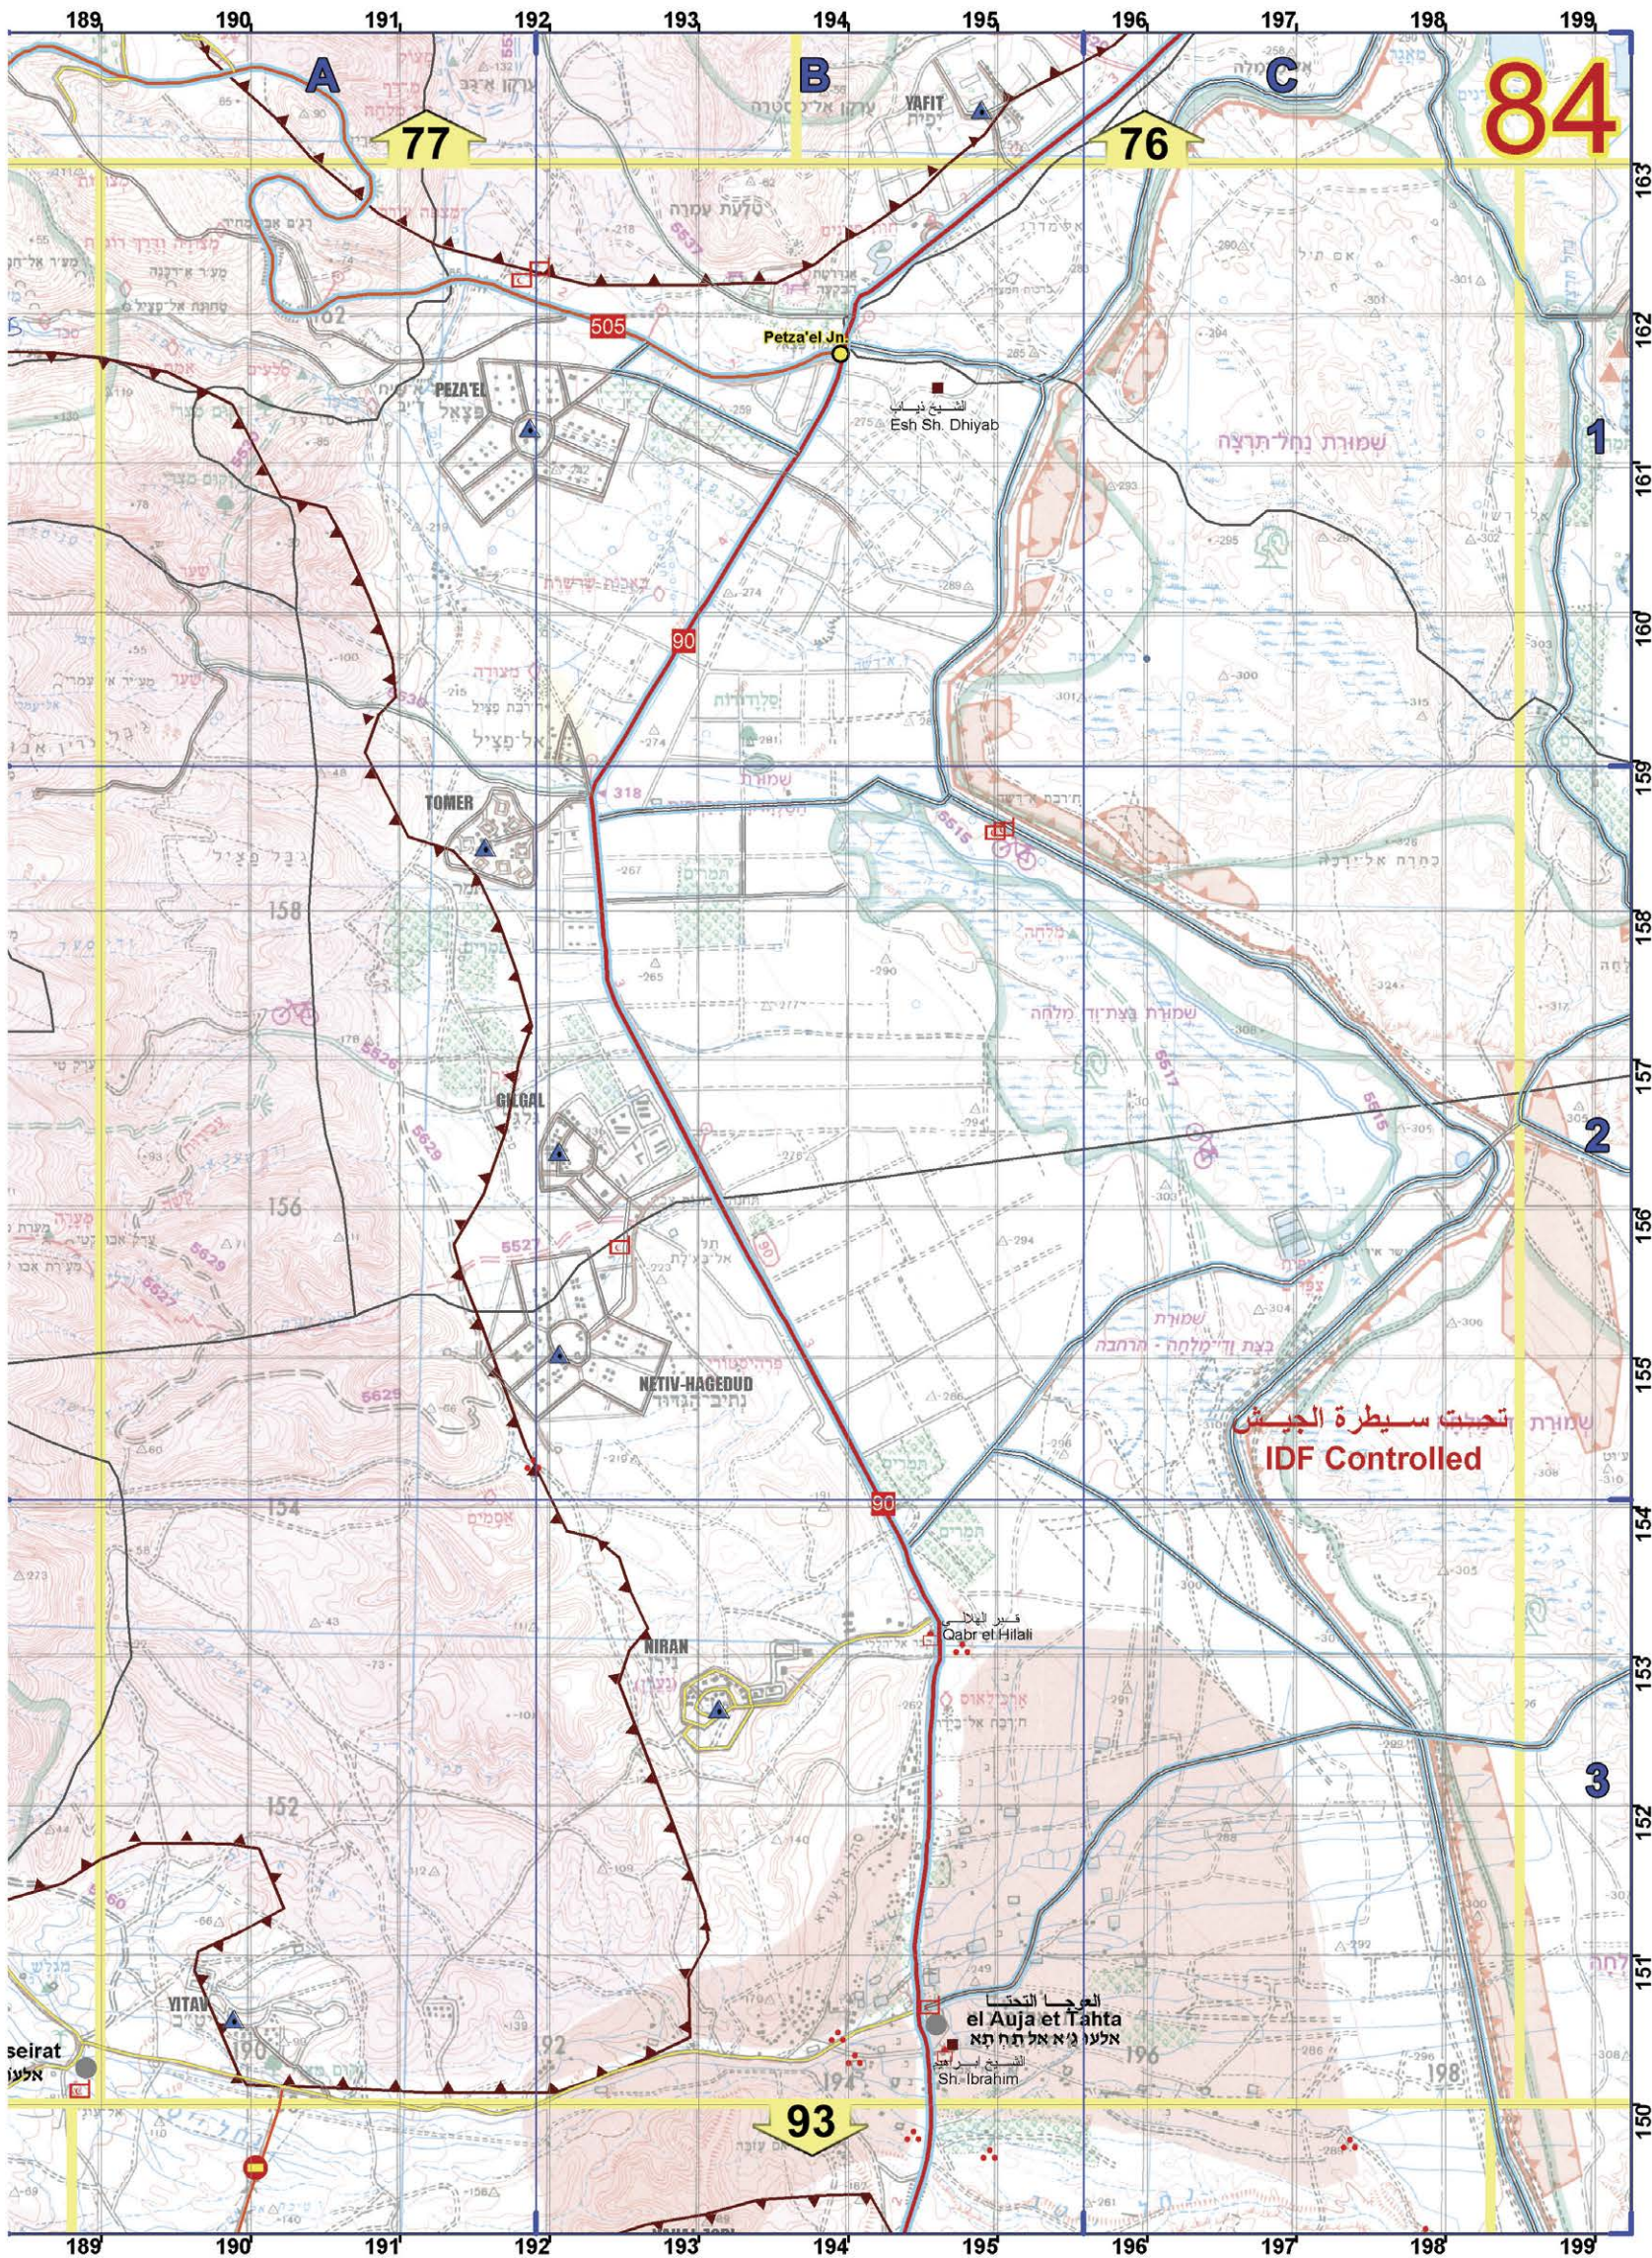

HERZLIYYA

RAMAT-HASHARON

GELLOR JN.

ASH SHEIKH MUWANNIS

QIRYAT SHAUL

AS SAWALIMA

HERZLIYYA

تحذير  
مواقع نقاط التفتيش وحواجز الطرق متغيرة باستمرار.  
يستحسن التأكد مسبقاً من الوضع الراهن.  
Warning  
Restrictions on roads and checkpoints location are  
constantly changing. Check before travel.