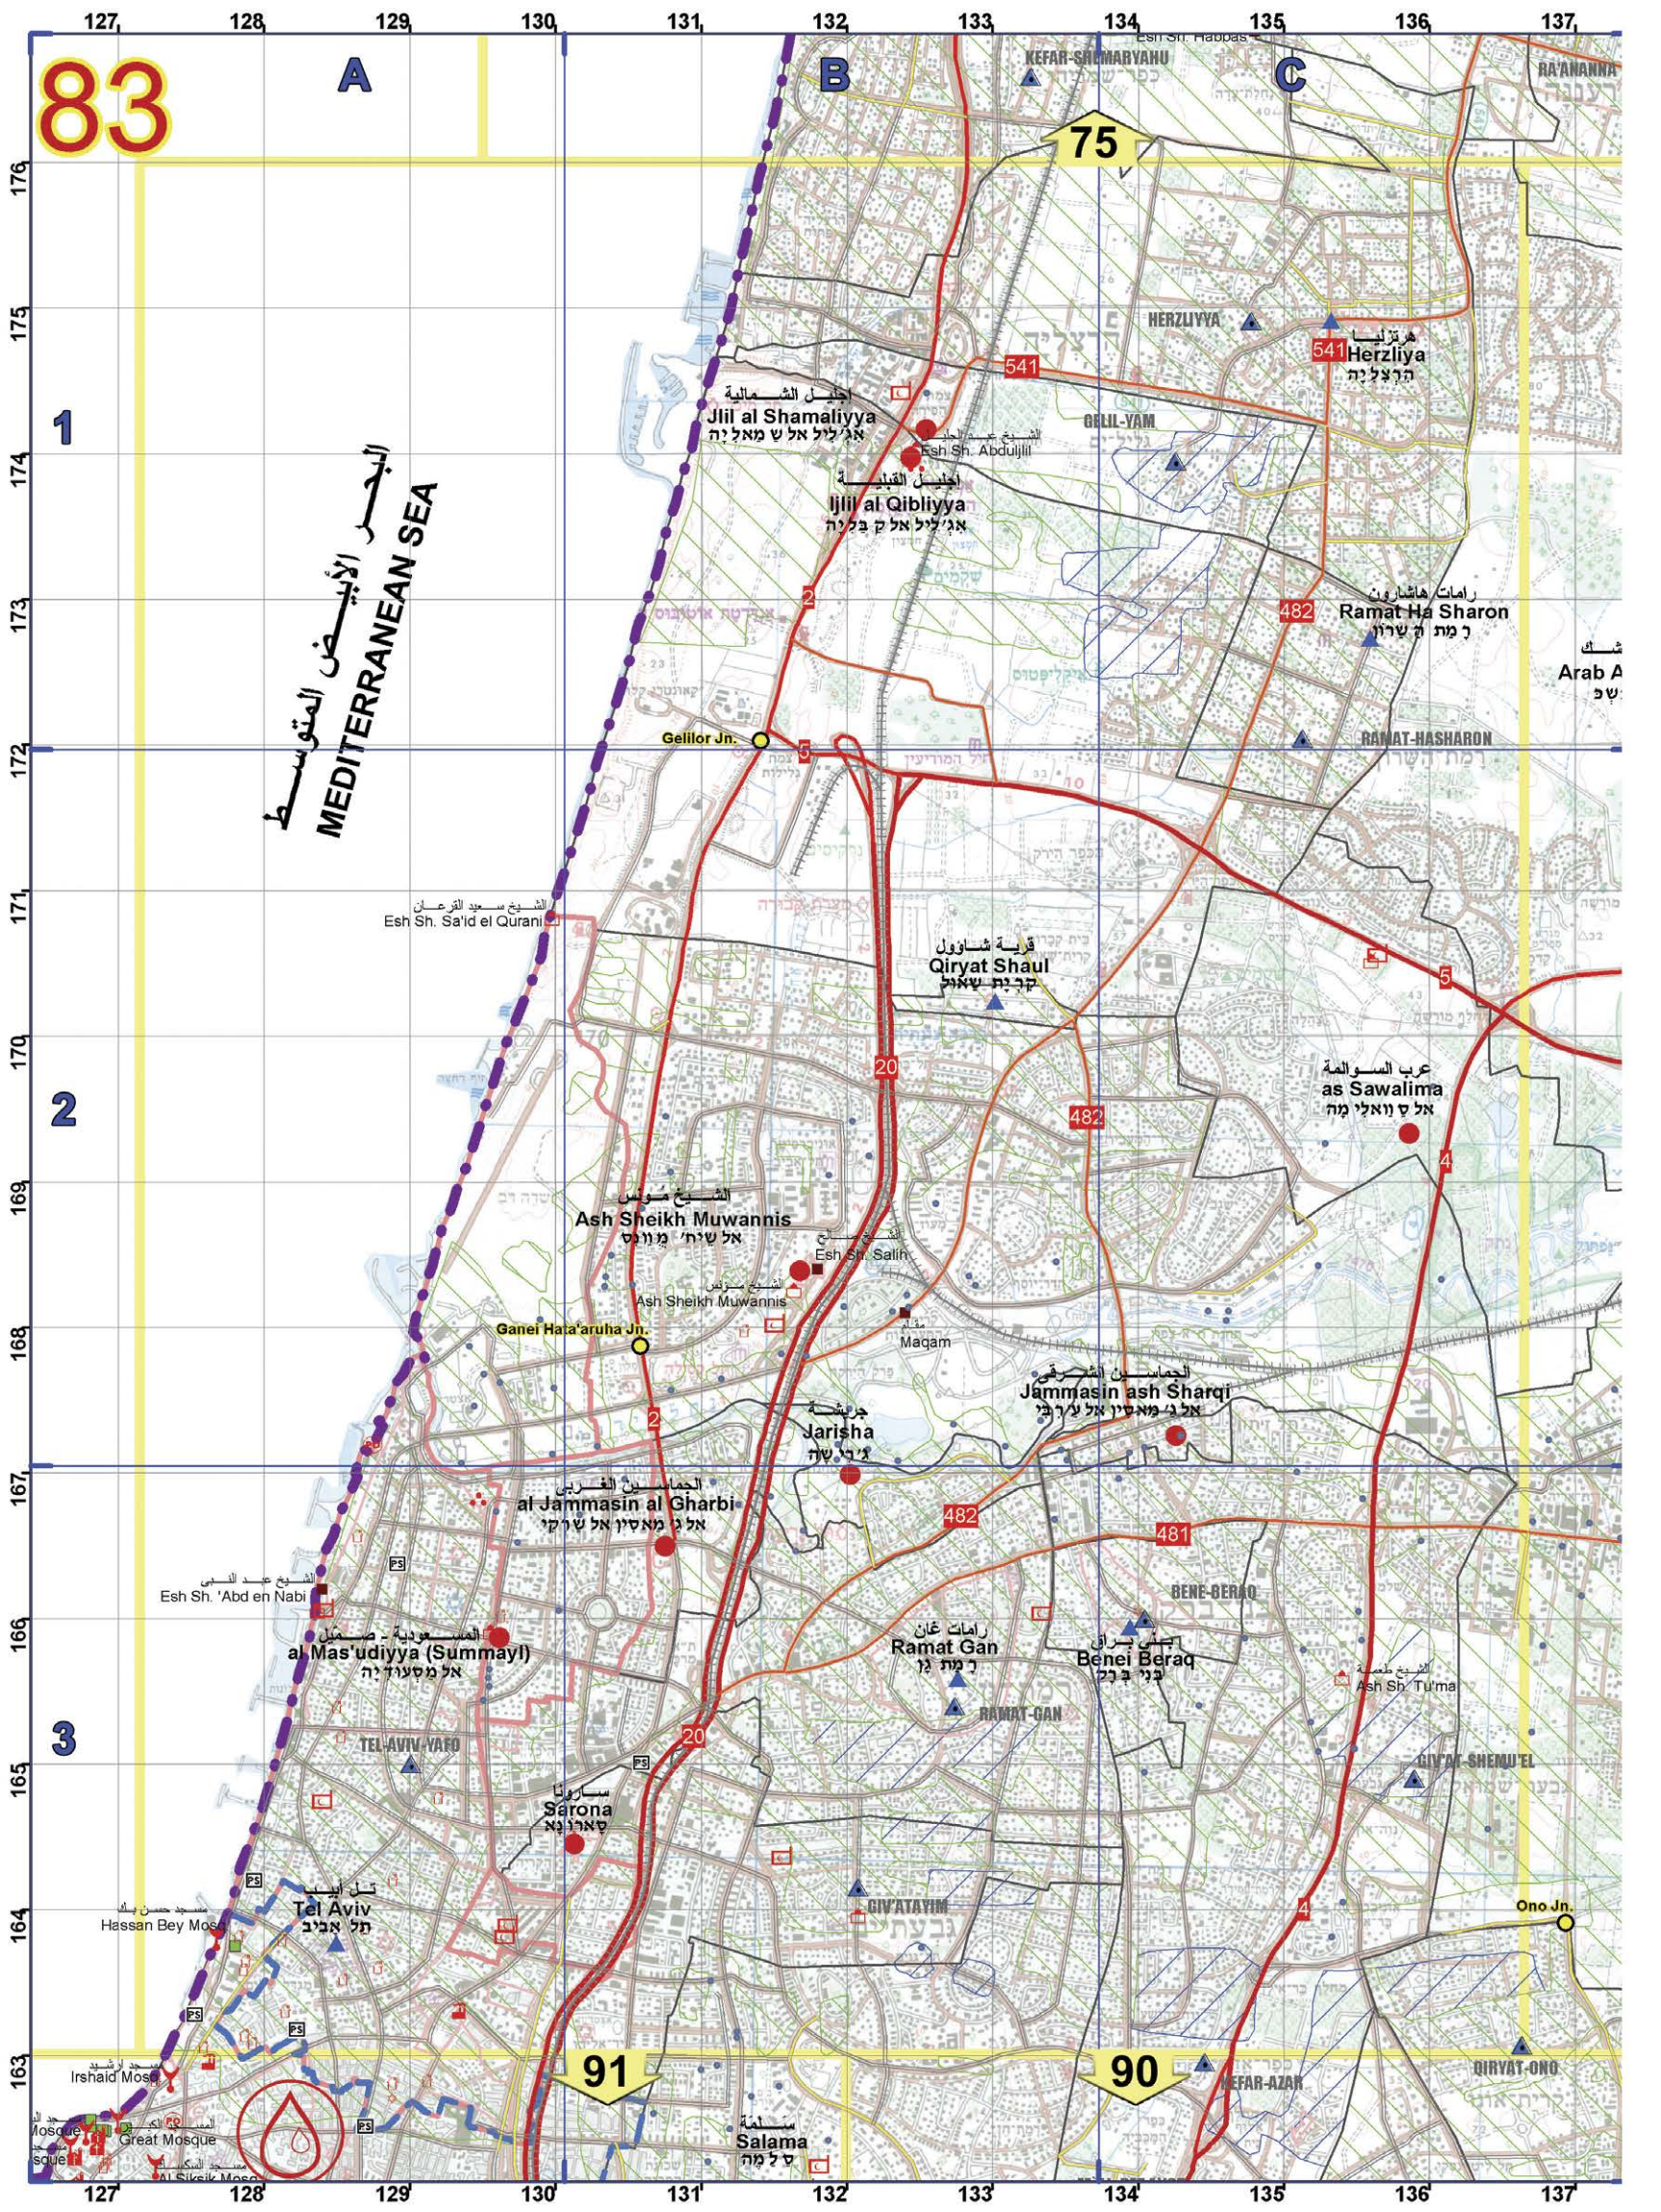

البحر الأبيض المتوسط  
MEDITERRANEAN SEA

Arab A  
שכונת

Esh Sh. 'Abd en Nabi

الجمهورية - صهيون  
al Mas'udiyya (Summayl)  
אל מסעודיה

סארוני  
Sarona

תל אביב  
Tel Aviv

سلمة  
Salama

الجبل الشمالية  
Jil al Shamaliyya  
אג'יל אל ש'מאליה