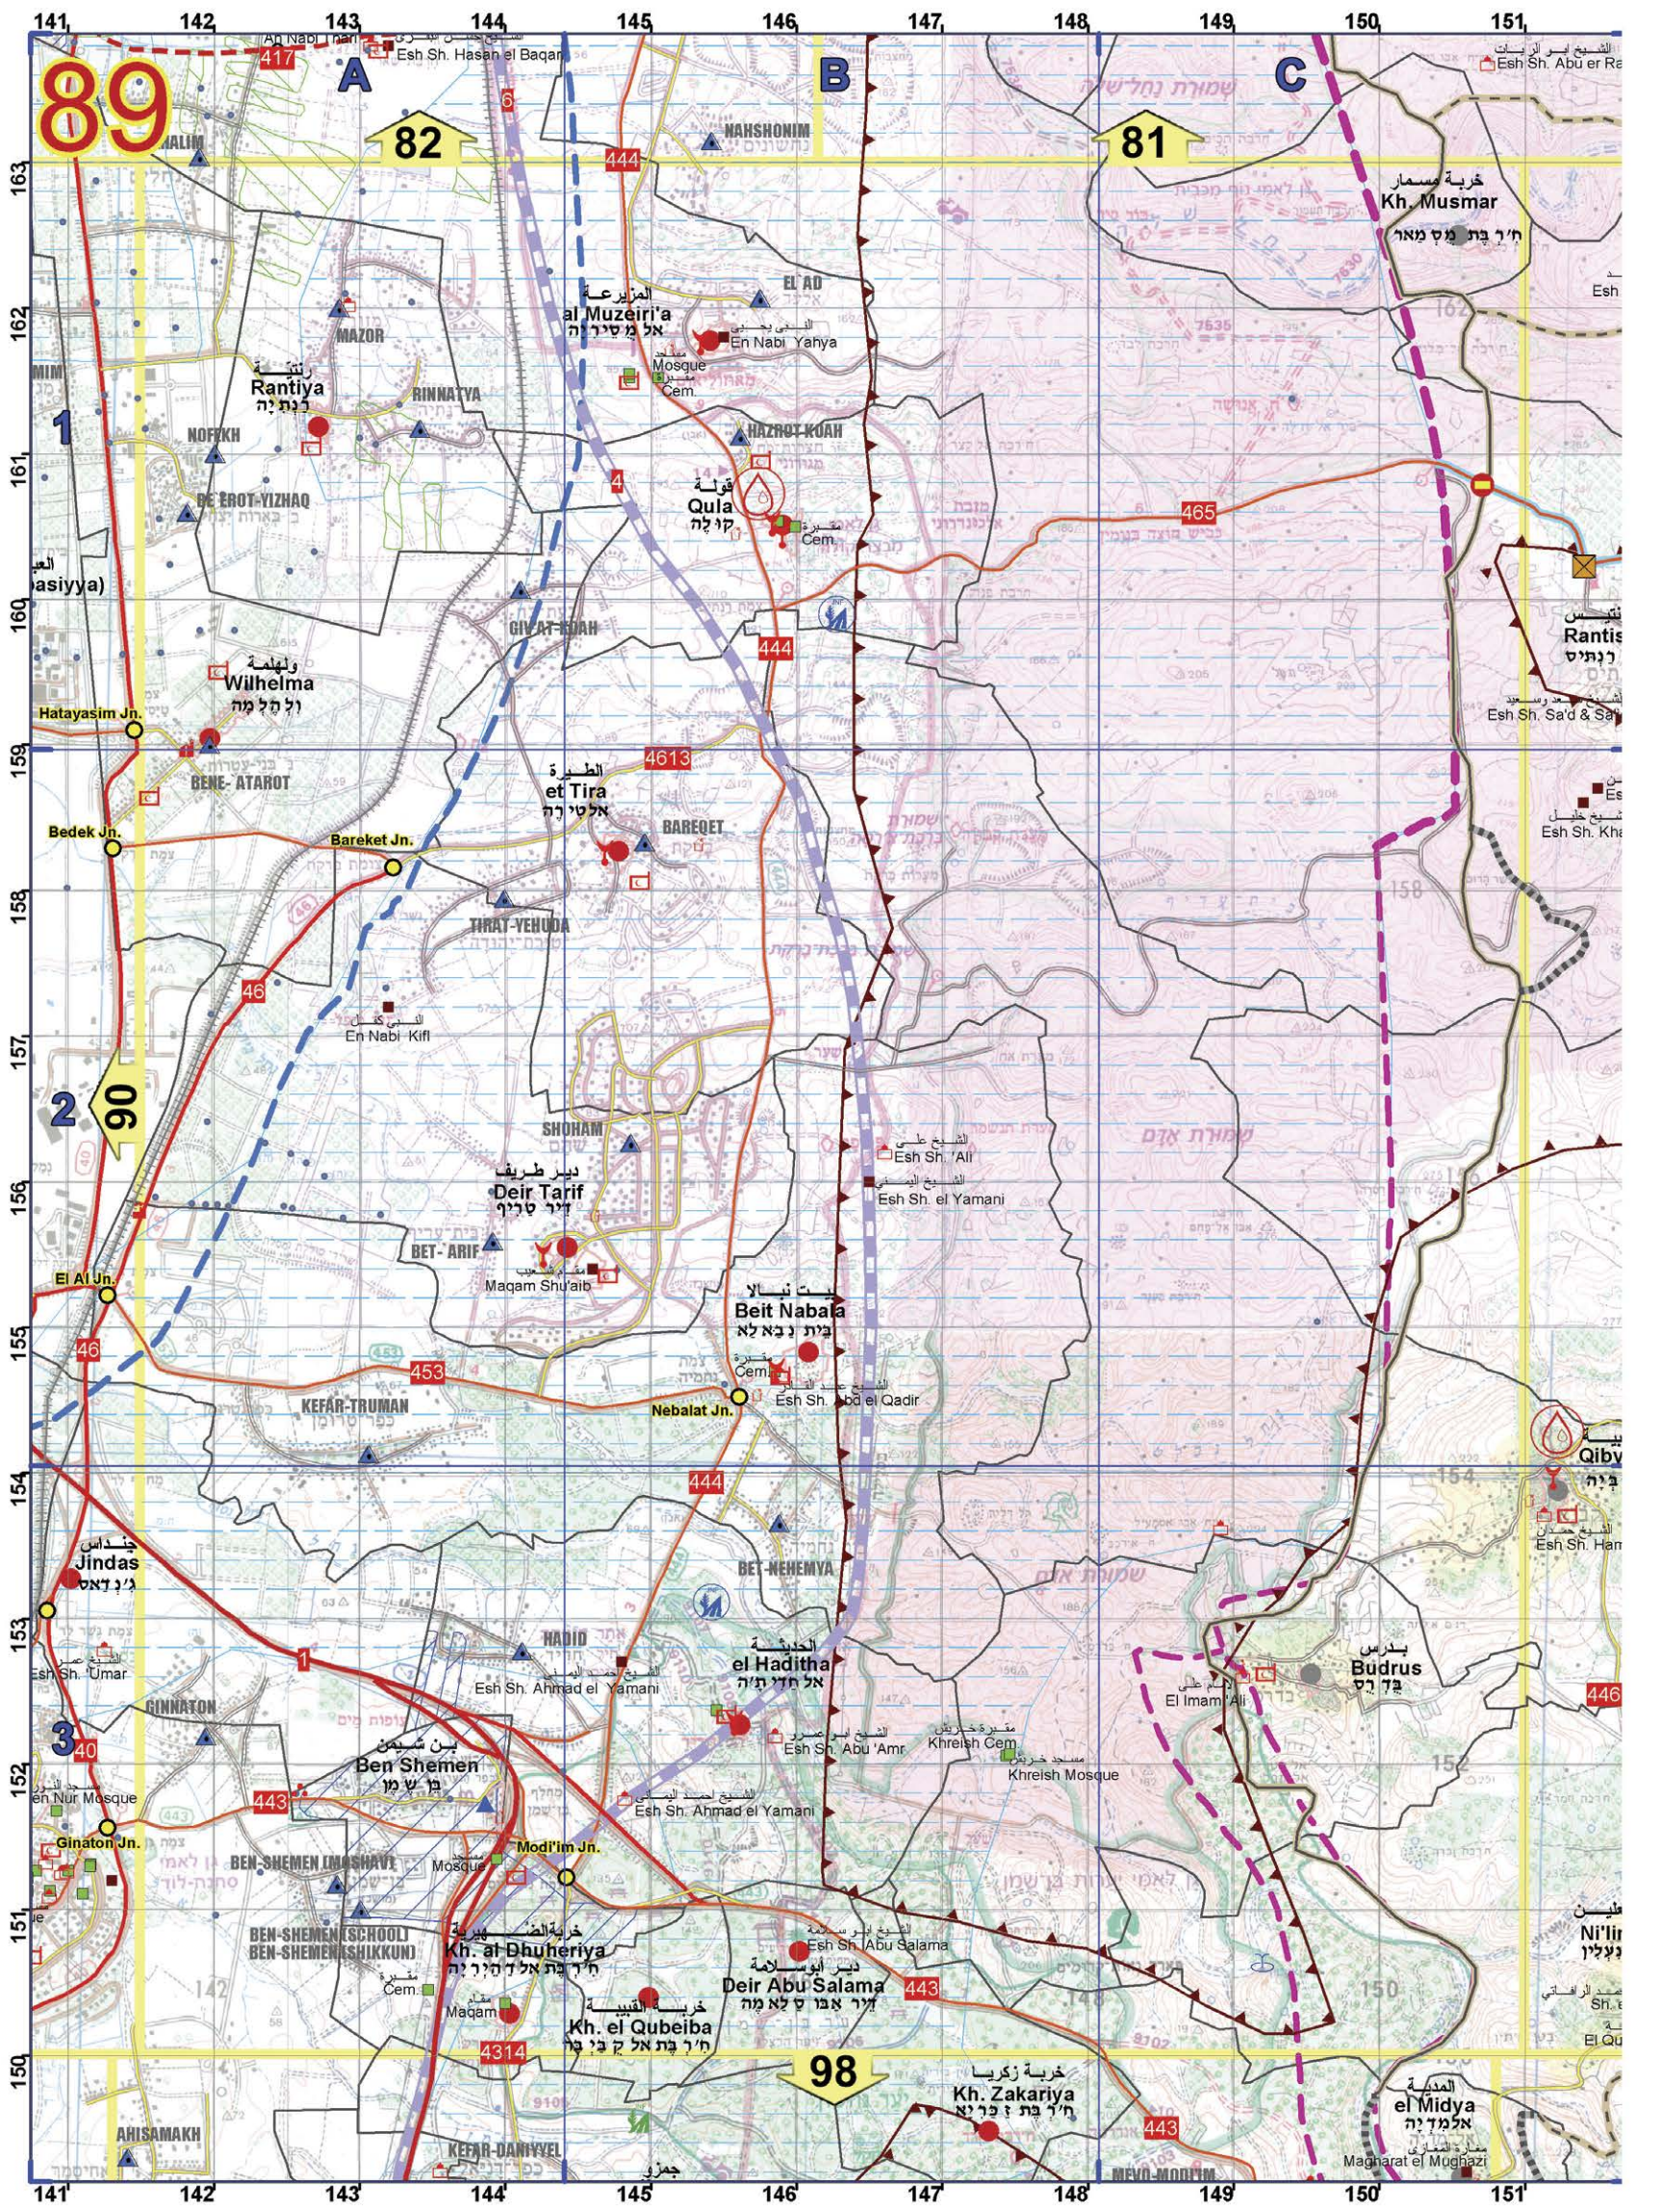

HERZLIYYA

RAMAT-HASHARON

GELLOR JN.

ASH SHEIKH MUWANNIS

QIRYAT SHAUL

AS SAWALIMA

HERZLIYYA

تحذير  
مواقع نقاط التفتيش وحواجز الطرق متغيرة باستمرار.  
يستحسن التأكد مسبقاً من الوضع الراهن.  
Warning  
Restrictions on roads and checkpoints location are  
constantly changing. Check before travel.