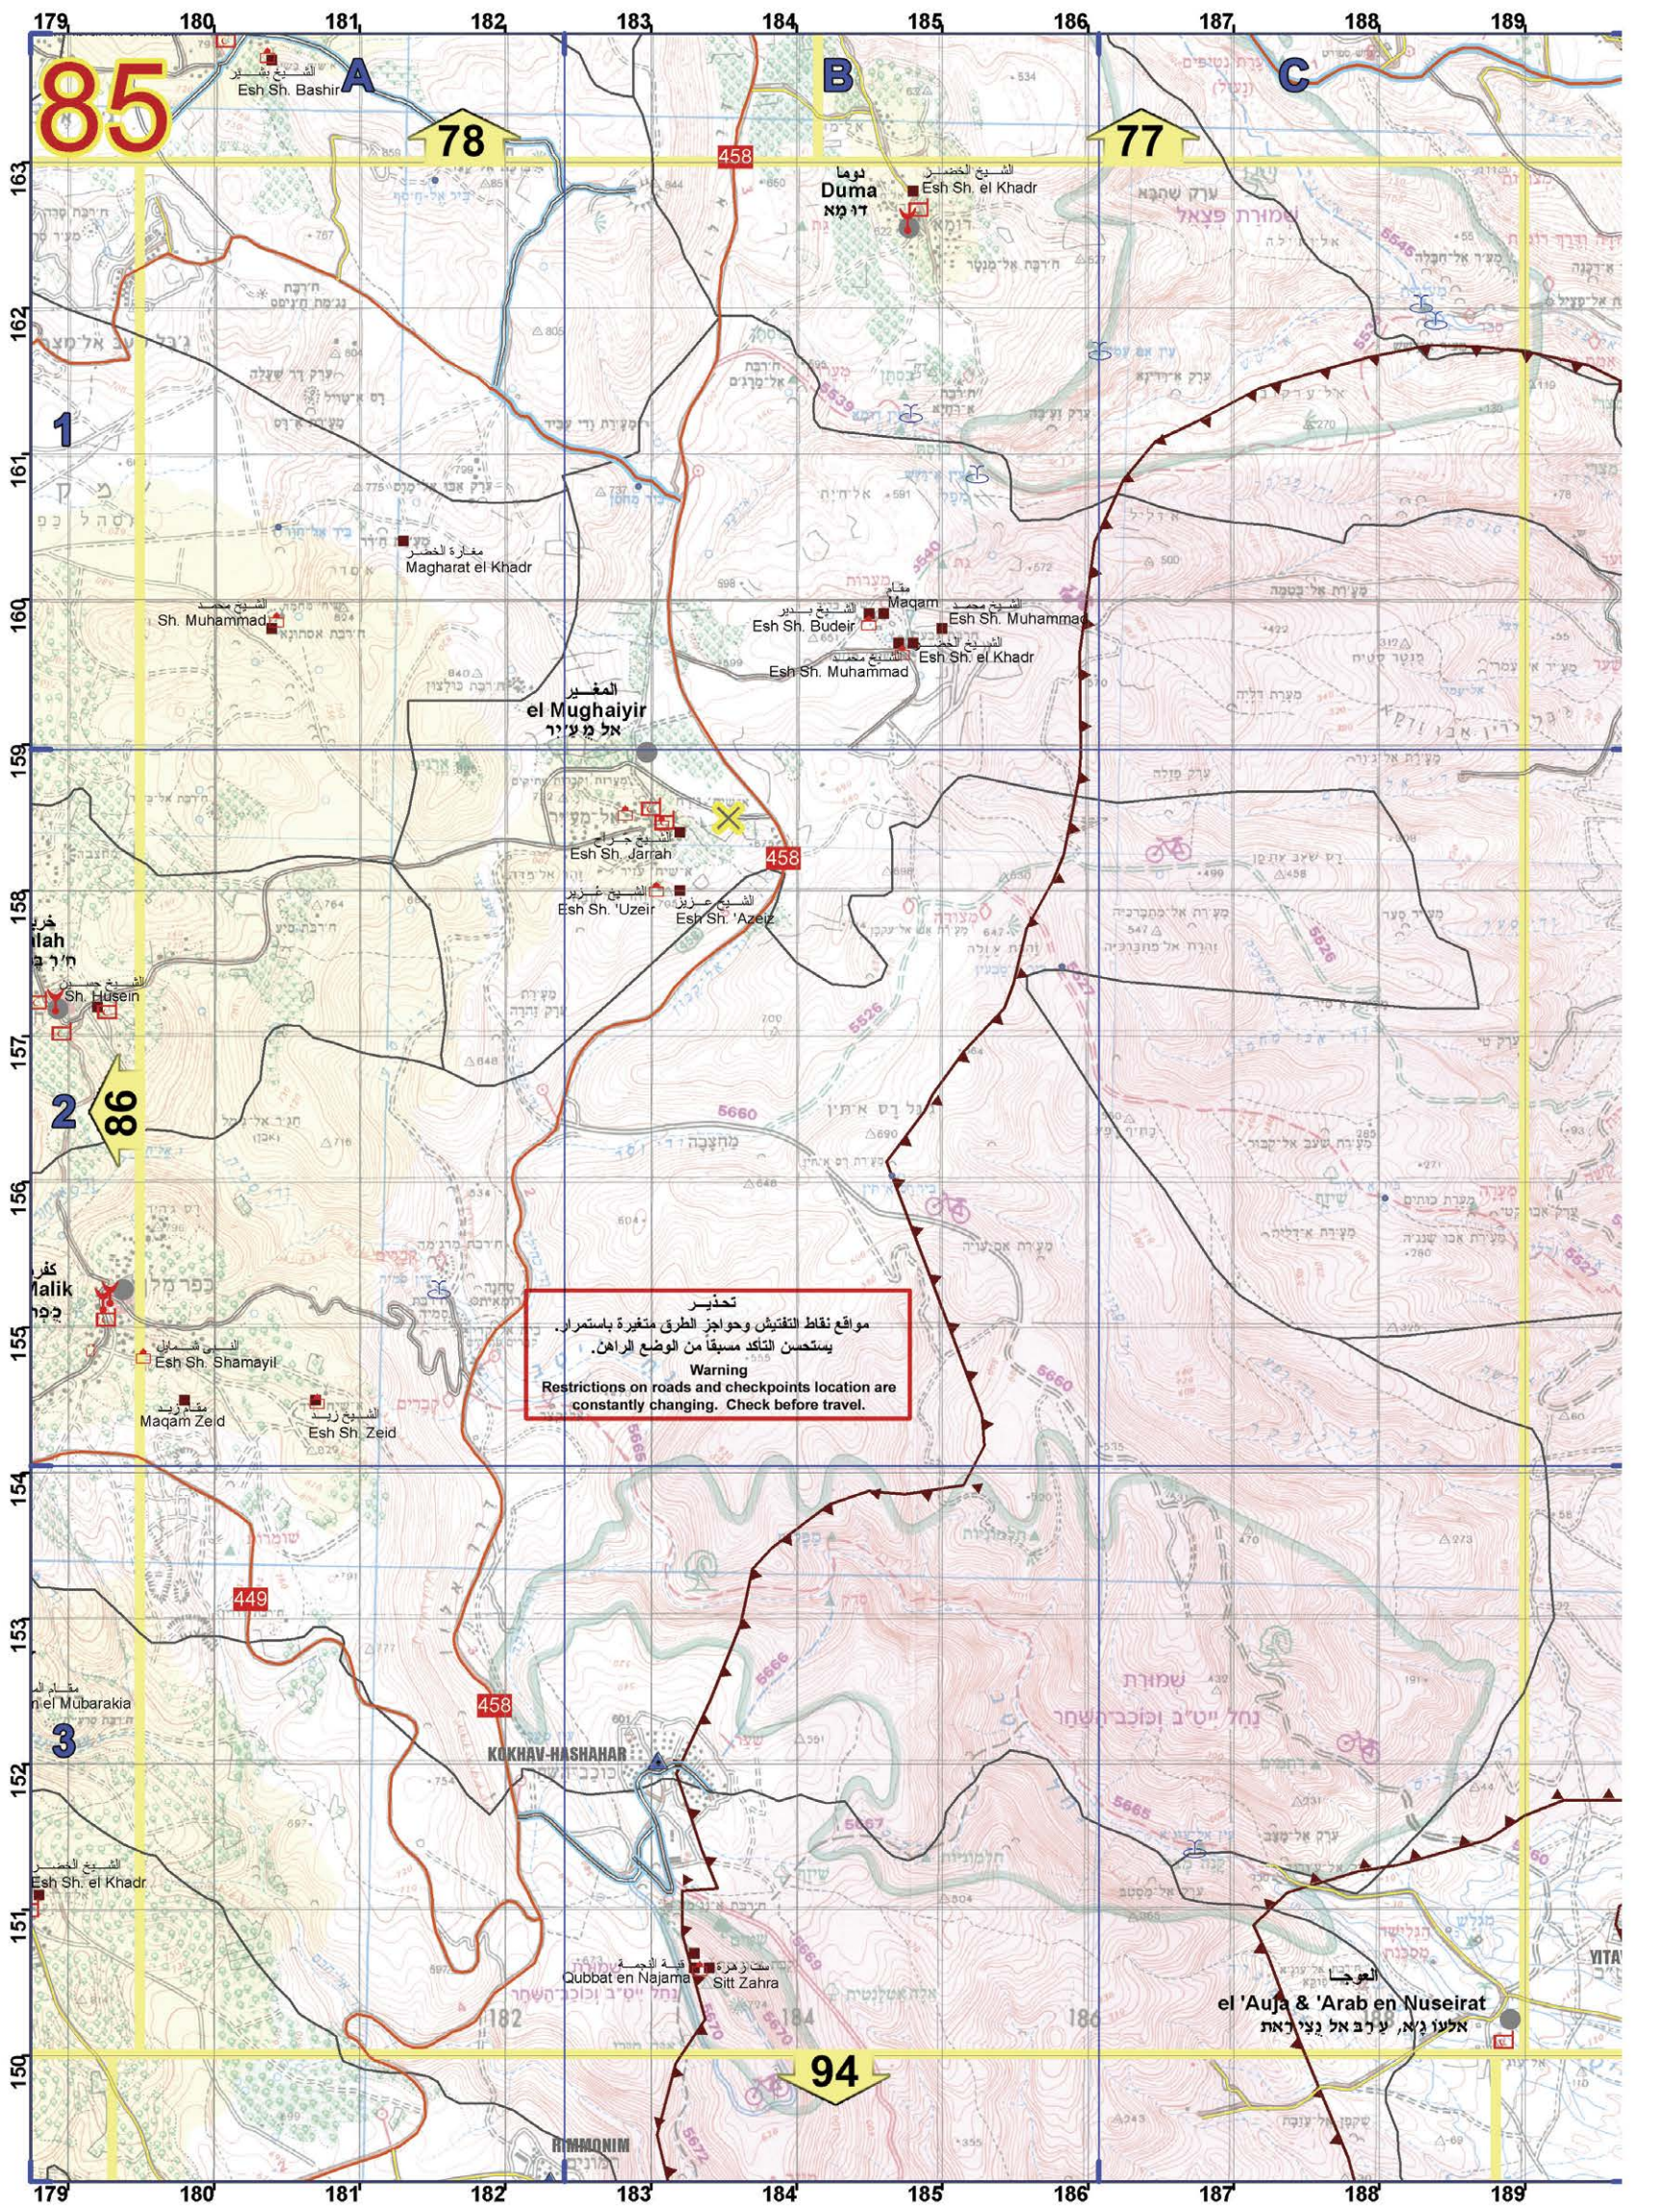

HERZLIYYA

RAMAT-HASHARON

GELLOR JN.

ASH SHEIKH MUWANNIS

QIRYAT SHAUL

AS SAWALIMA

HERZLIYYA

تحذير  
مواقع نقاط التفتيش وحواجز الطرق متغيرة باستمرار.  
يستحسن التأكد مسبقاً من الوضع الراهن.  
Warning  
Restrictions on roads and checkpoints location are  
constantly changing. Check before travel.