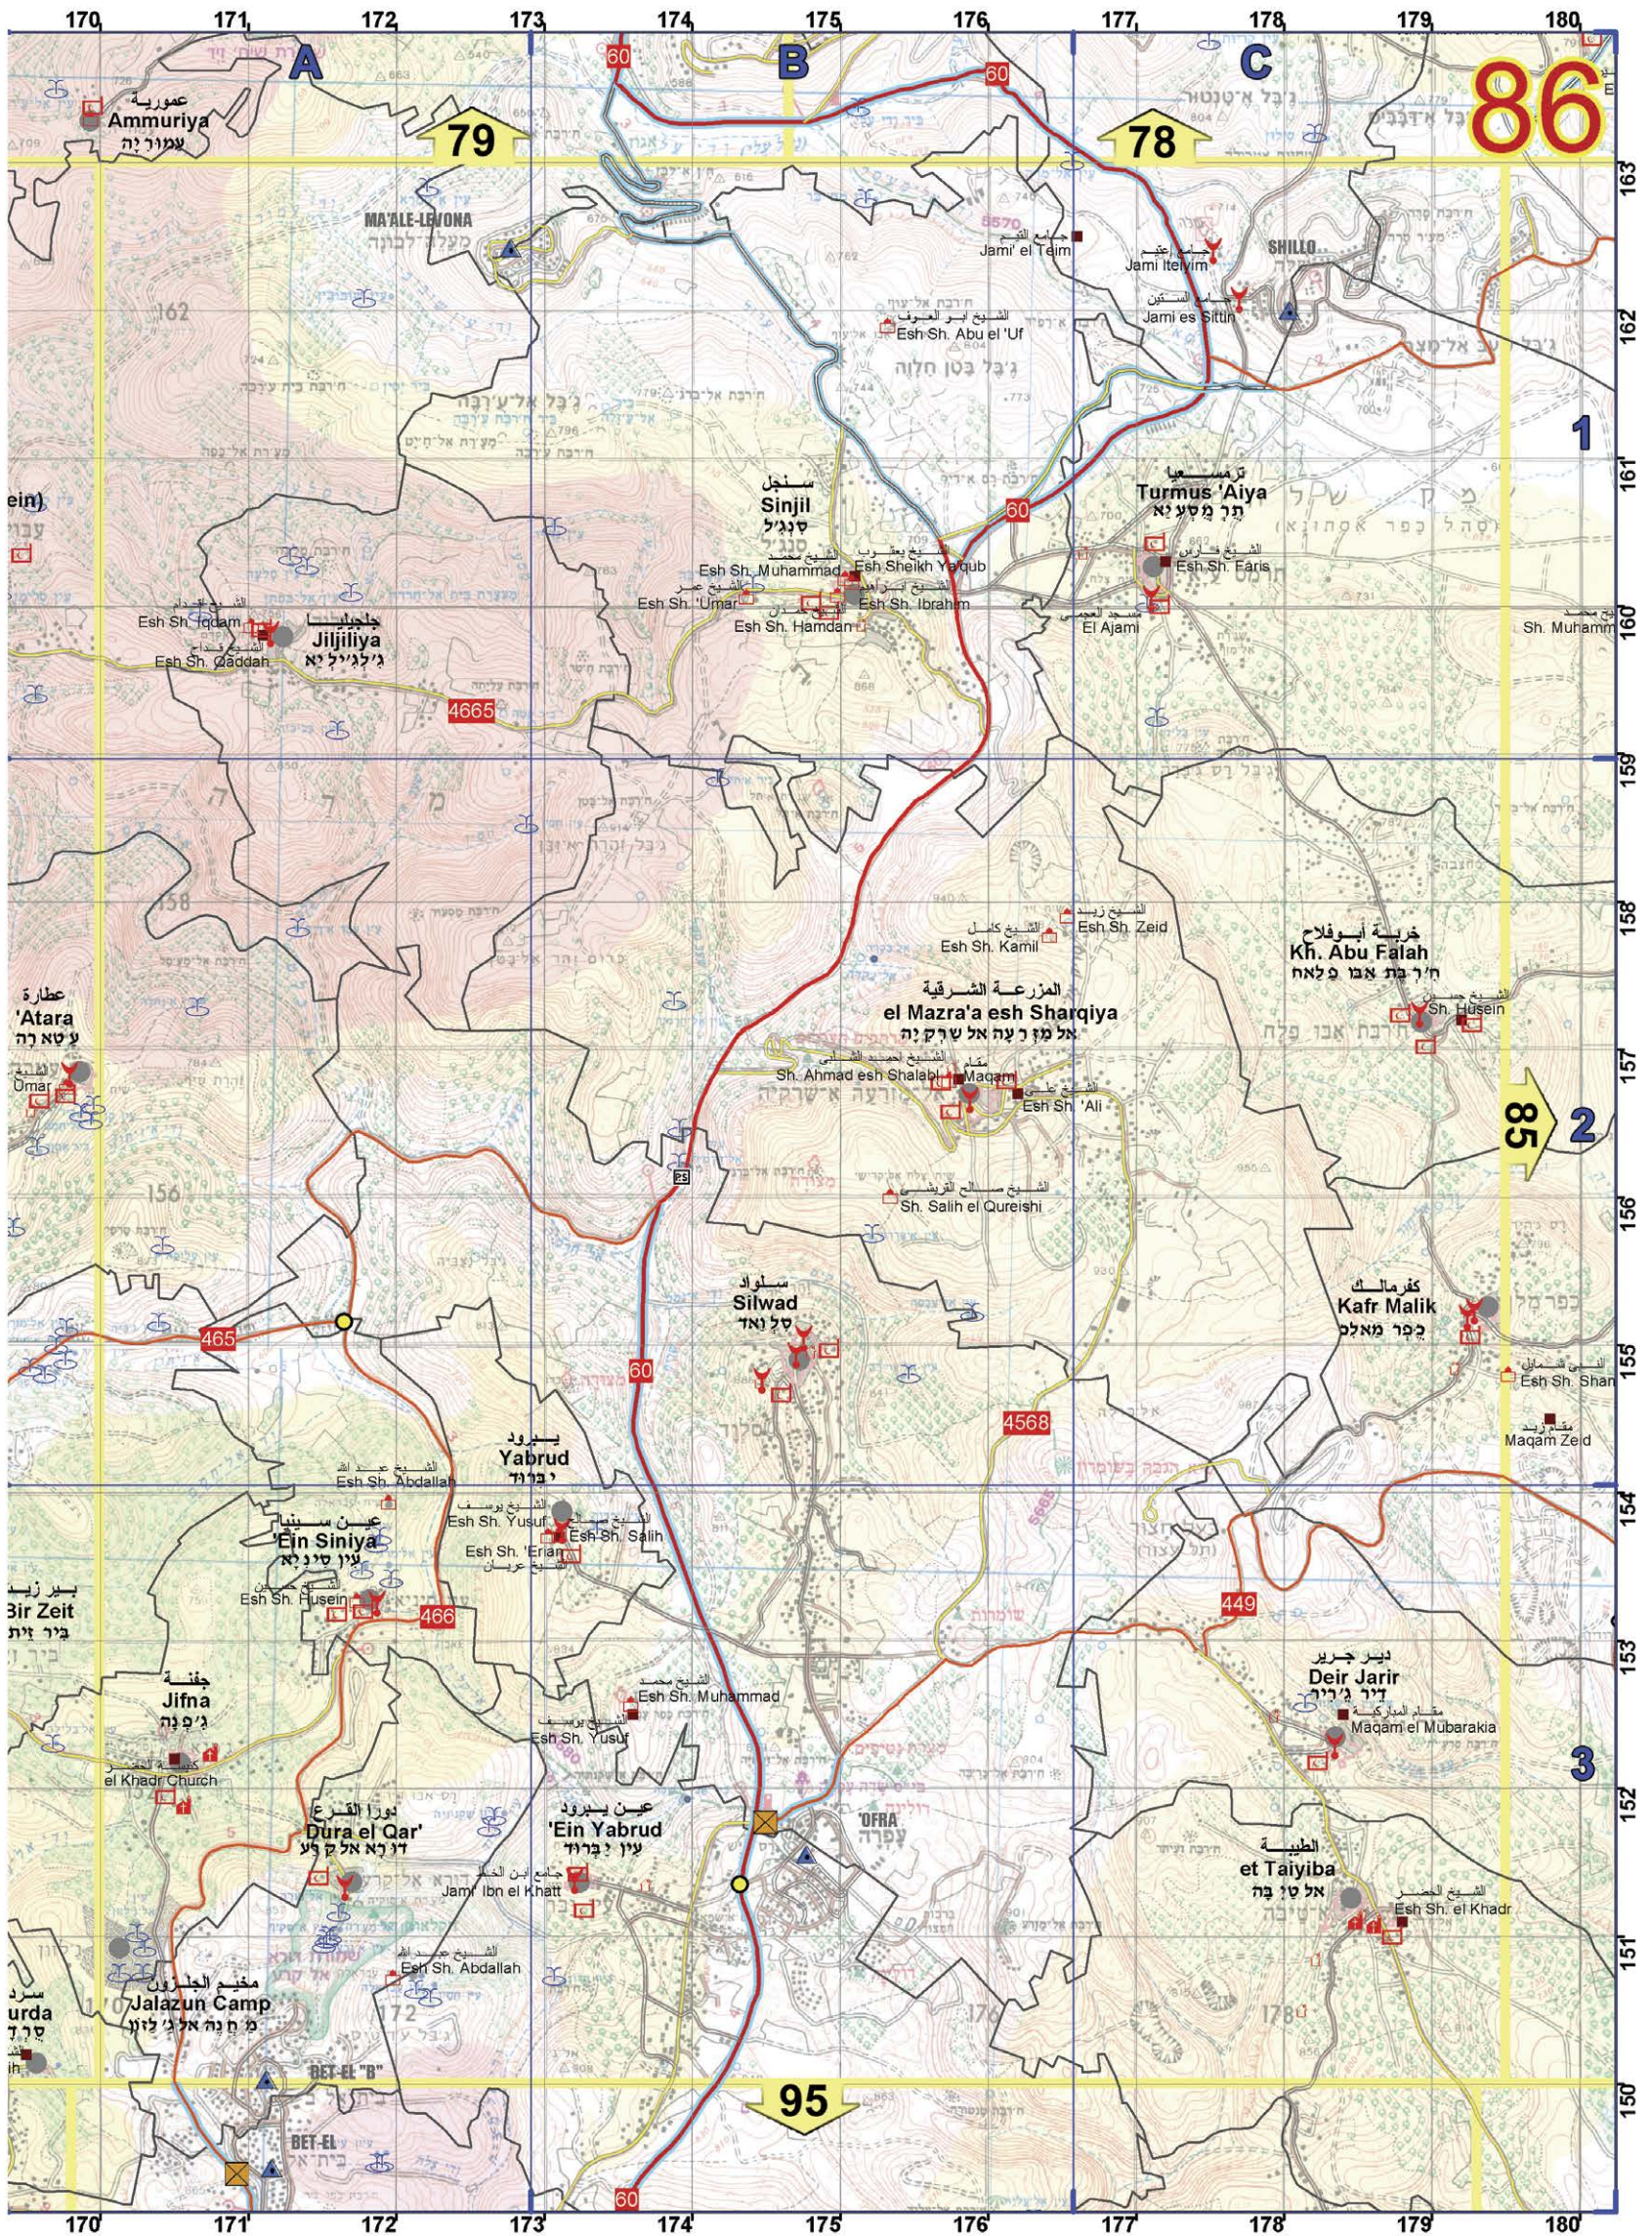

HERZLIYYA

RAMAT-HASHARON

GELLOR JN.

ASH SHEIKH MUWANNIS

QIRYAT SHAUL

AS SAWALIMA

HERZLIYYA

تحذير  
مواقع نقاط التفتيش وحواجز الطرق متغيرة باستمرار.  
يستحسن التأكد مسبقاً من الوضع الراهن.  
Warning  
Restrictions on roads and checkpoints location are  
constantly changing. Check before travel.