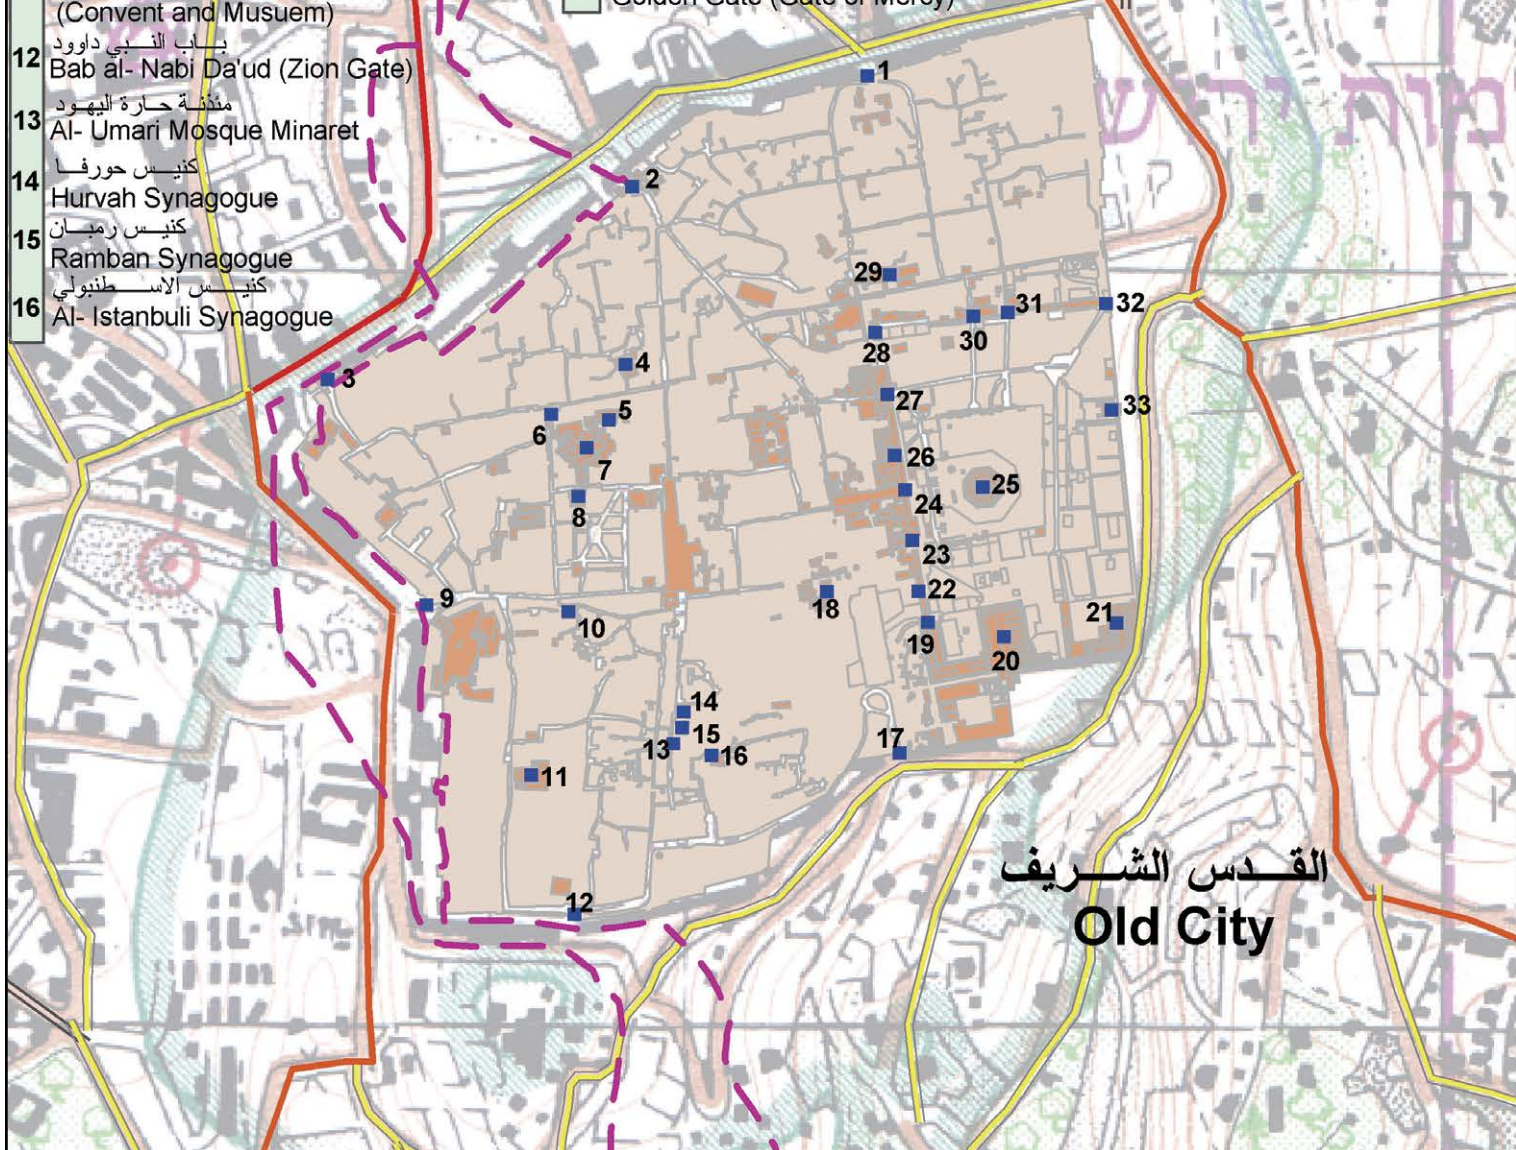

القدس  
Jerusalem  
אל קדש

1:10,000

- 1 باب الساهرة  
Bab al- Sahira (Herod's Gate)
- 2 باب العامود  
Damascus Gate (Bab al- 'Amud)
- 3 الباب الجديد  
New Gate
- 4 بطريركية الحبش  
Ethiopian Patriarchate
- 5 بطريركية الاقباط وكنيسة الملكة هييلانة  
Coptic Patriarchate
- 6 الخانقاه الصلاحية (دار البطريرك)  
Al- Khanqa al- Salahiyya
- 7 كنيسة القيامة  
Church of Holy Sepulchre
- 8 جامع عمر (مسجد الملك الافضل)  
Umar Mosque
- 9 باب الخليل (يافا)  
Bab al- Khalil (Jaffa Gate)
- 10 الدير الماروني  
Monastery, Maronite
- 11 كنيسة ودير مار يعقوب  
St. James Church / Armenian Complex (Convent and Musuem)
- 12 باب النبي داوود  
Bab al- Nabi Da'ud (Zion Gate)
- 13 منڈنة حارة اليهود  
Al- Umari Mosque Minaret
- 14 كنيس حورفا  
Hurvah Synagogue
- 15 كنيس رمبان  
Ramban Synagogue
- 16 كنيس الاسطنبولي  
Al- Istanbuli Synagogue

- 17 باب المغاربة  
Bab al- Maghariba (Dung Gate)
- 18 المكتبة الخالدية  
Khalidiya Library
- 19 باب المغاربة  
Bab al- Maghariba (Moroccan's Gate)
- 20 المسجد الأقصى  
Al- Aqsa Mosque
- 21 المصلى المرواني  
Al- Marwani Mosque
- 22 حائط البراق (الحائط الغربي)  
Al- Buraq Wall (Western Wall)
- 23 منڈنة باب السلسلة  
Bab al- Silsila Minaret
- 24 باب القطانين  
Bab al- Qattanin
- 25 قبة الصخرة  
Dome of the Rock
- 26 باب الحديد  
Bab al- Hadid
- 27 باب الناظر  
Bab al- Nazir (Inspector)
- 28 باب الغوانمة  
Bab al- Ghawanima
- 29 حبس المسيح  
Greek Orthodox Praetorium
- 30 باب العتم (باب فيصل)  
Bab al- 'Atm
- 31 باب حطة  
Bab Hitta
- 32 باب الاسباط (الحرم)  
Bab al- Asbat
- 33 باب التوبة (باب الرحمة، الباب الذهبي)  
Golden Gate (Gate of Mercy)

القدس الشريف  
Old City

الناصرة  
Nazareth  
אל נאצ'רה

1:10,000

0 0.1 0.2 0.3 0.4 Km

يافا  
Jaffa  
יָפֹא

1:20,000

تل أبيب  
Tel Aviv  
תל אביב

مسجد حسن بك  
Hassan Bey Mosq.